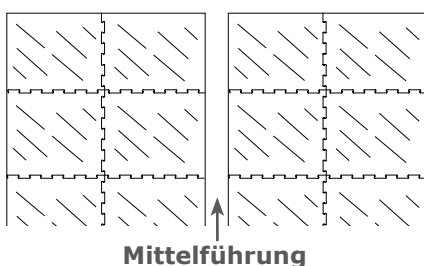

KURA Flex/Form SUN

(Ausführung mit Dehnungsschlitz in der Matte)

KURA Flex SUN:
Abmessung: 125 x 170 cm
4-seitig gepuzzelt

3. Ohne Sonneneinstrahlung und mit Flushing-Entmistung

KURA Flush

(Ausführung mit U-förmiger Befestigung)

Abmessung: 125 x 170 cm

4. Mit Sonneneinstrahlung und mit Flushing-Entmistung

KURA Flush SUN

(Ausführung mit Dehnungsschlitz in der Matte und U-förmiger Befestigung)

Abmessung: 125 x 170 cm

5. Mit Sonneneinstrahlung und mit Schieber-Entmistung

KURA P SUN

(Ausführung mit Dehnungsschlitz in der Matte)