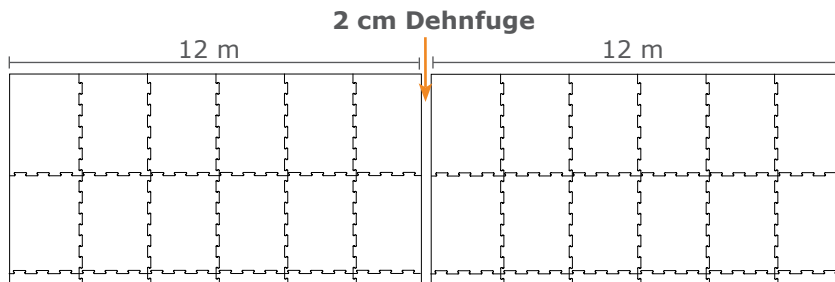

Spezielle KURA Flächen

(besonders große Flächen / direkte Sonneneinstrahlung / spezielle Entmistung)

1. Ohne Sonneneinstrahlung und ohne Schieber-Entmistung

KURA Flex/Form

2. Mit Sonneneinstrahlung und ohne Schieber-Entmistung

KURA Flex/Form SUN

(Ausführung mit Dehnungsschlitz in der Matte)

KURA Flex SUN:
Abmessung: 125 x 170 cm
4-seitig gepuzzelt

3. Ohne Sonneneinstrahlung und mit Flushing-Entmistung

KURA Flush

(Ausführung mit U-förmiger Befestigung)

Abmessung: 125 x 170 cm

4. Mit Sonneneinstrahlung und mit Flushing-Entmistung

KURA Flush SUN

(Ausführung mit Dehnungsschlitz in der Matte und U-förmiger Befestigung)

Abmessung: 125 x 170 cm

5. Mit Sonneneinstrahlung und mit Schieber-Entmistung