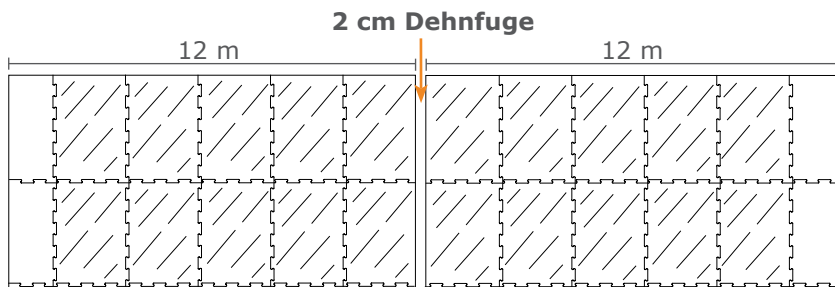

Spezielle KURA Flächen

(besonders große Flächen / direkte Sonneneinstrahlung / spezielle Entmistung)

1. Ohne Sonneneinstrahlung und ohne Schieber-Entmistung

KURA Flex/Form

2. Mit Sonneneinstrahlung und ohne Schieber-Entmistung

KURA Flex/Form SUN

(Ausführung mit Dehnungsschlitz in der Matte)

KURA Flex SUN:
Abmessung: 125 x 170 cm
4-seitig gepuzzelt

3. Ohne Sonneneinstrahlung und mit Flushing-Entmistung

KURA Flush

(Ausführung mit U-förmiger Befestigung)

Abmessung: 125 x 170 cm

4. Mit Sonneneinstrahlung und mit Flushing-Entmistung

KURA Flush SUN

(Ausführung mit Dehnungsschlitz in der Matte und U-förmiger Befestigung)

Abmessung: 125 x 170 cm

5. Mit Sonneneinstrahlung und mit Schieber-Entmistung